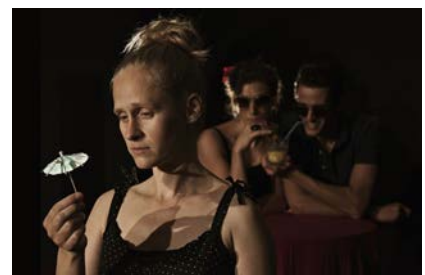

Nyhedsbrev nr. 78

19-10-16

I dette nyhedsbrev kan du læse om *SUNNY SIDE*, som opføres den 9. november i Kedelhuset. Hvis du er medlem af Silkeborg Teaterkreds, vil vi tilbyde dig en særlig rabatpris på *SUNNY SIDE* på 70 kr. uanset hvilke andre forestillinger du har købt. Skriv blot til os på info@silkeborg-teaterkreds.dk. Løssalgsprisen er 150 kr. og unge under 25 år får billetten for kun 50 kr.

Vi kan desuden meddele at børneforestillingen *KLODS-HANS* den 13. november er udsolgt.

SUNNY SIDE

KEDELHUSET onsdag den 9. november kl. 19.30

Sidste år var jeg på teaterfestival på Frederiksberg. Jeg fik her lejlighed til at se *SUNNY SIDE*. Jeg vil ikke lægge skjul på, at jeg faldt for charmen, spillet og historien i denne lille og vedkommende forestilling. Hvis du overhovedet har mulighed for at se den, synes jeg at du skulle give dig selv en billet som gave – og med en særlig rabat for medlemmer af Silkeborg Teaterkreds.

Historien tager udgangspunkt i den amerikanske børnebogsforfatters bog om tyren Ferdinand fra 1938. Bogen indgår på en behændig måde i handlingen om to unge fra hver sin kultur og med meget forskellige vanskeligheder i deres tilværelse. Deres veje krydses, og trods store problemer med sproget når de til gensidig forståelse. Forestillingen rundes af med en slutning, som ikke skal røbes her.

Hans Løkke

Forestillingen er produceret af Opgang 2 Turnéteater som i 2014 vandt en Reumert for forestillingen *4EVER* Den viste vi i Kedelhuset i sidste sæson.

Manuskript og instruktion: Pia Marcussen

Medvirkende: Nana Schwartzlose, Stinne Henriksen og Youssef Wayne Hvidtfeldt

Musik: Nana Schwartzlose, **Scenograf:** Gitte Bøg

Varighed: 60 min uden pause